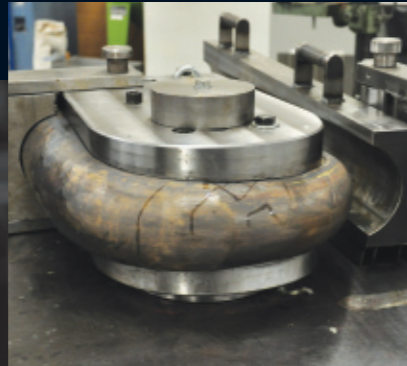

Adams Tuba

The Adams Custom Tuba's highlights are its great resonance, huge power and full tone projection.

The Adams Tuba has a warm timbre in all registers.

Das Tuba aus der Adams Custom Series zeichnet sich durch eine sehr große Resonanz aus, was bedeutet, dass alle Tonlagen einen warmen Klang beinhalten.

Das Instrument verfügt über eine große Kapazität, und die Tonwiedergabe hat eine besondere Eigenheit und Transparenz.

Gold lacquer

Unsere eigene Produktion

Verschiedene Metalle wie Messing, Gold-Messing und Silber so lange von Hand zu bearbeiten bis ein Musikinstrument daraus entsteht, war die Herausforderung. Die richtige Material-Stärke auszuwählen, aus dieser Platte auszuschneiden, von Hand zu hämmern, löten, biegen, verfeinern, testen, verbessern...

Alles Wissen, welches sich seit Jahrzehnten in der Produktion der weltweit besten Pauken aufgebaut hat, begleitet den ganzen Prozess, in dem wir Metall zum Erklären bringen.

Our own production